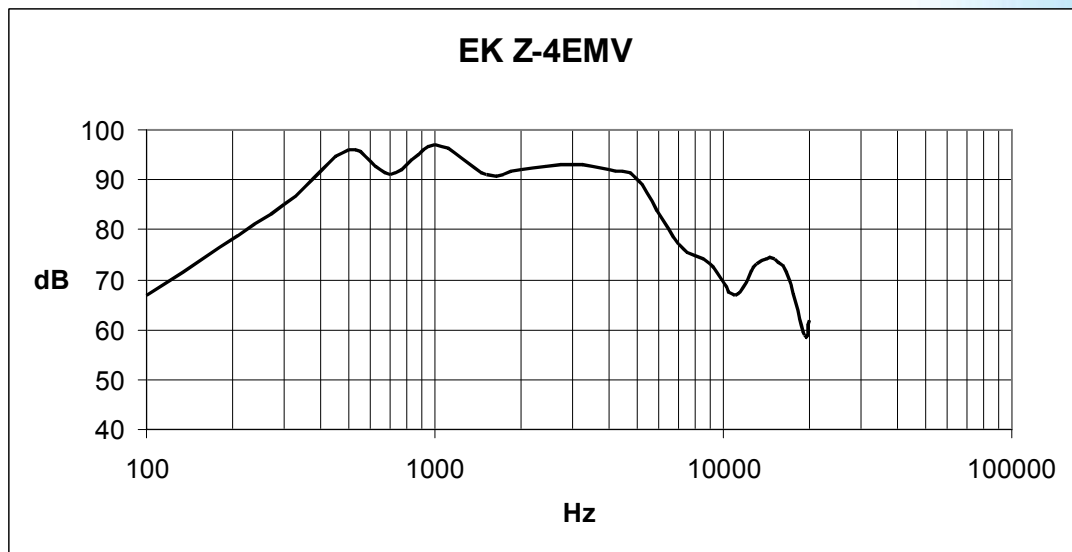

LINE LOUDSPEAKER FOR EMU

Linijski zvučnik za ozvučenje EMV-a

Kat.br. E 11234

EK Z-4EMV

Line loudspeaker EK Z-4 EMV is made for acoustics of the passenger space of the train.

Zvučnik EK Z-4EMV je namijenjen za ozvučavanje putničkog prostora elektromotornog vlaka.

Line voltage /Linjski napon	100 V
Nominal power /Nazivna snaga	3,3 W
Frequency range /Frekvencijski opseg	150 - 10000 Hz
Temperature range /Radna temperatura okoline	- 25 °C do + 45 °C
Insulation resistance to casing Izolacioni otpor prema kućištu	> 10 MΩ
Stupanj mehaničke zaštite	IP40
Width /Širina	117 mm
Height /Visina	74 mm
Length /Dužina	192 mm
Razmak rupa za učvršćenje po širini	105 mm
Razmak rupa za učvršćenje po dužini	120 mm
Weight /Masa	1,25 kg
Certified /Udovoljava standardima	EN 50155, UIC568