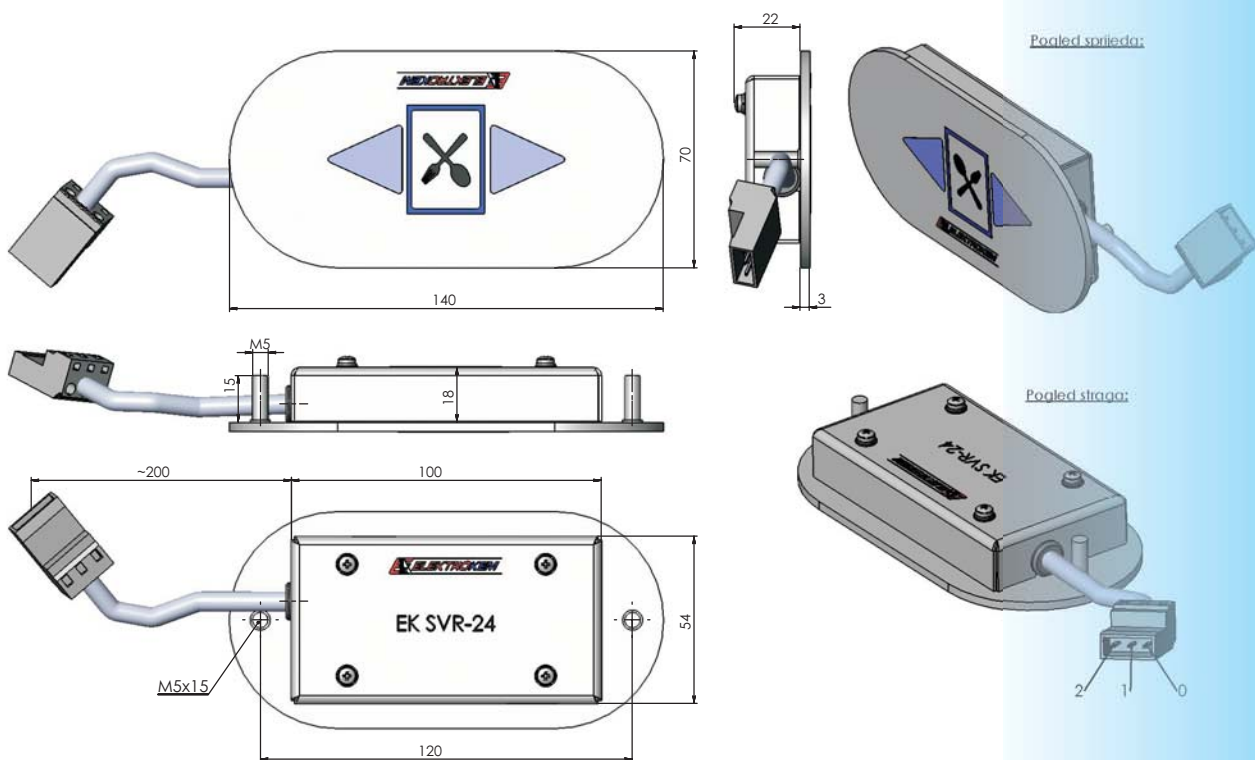

DIRECTION INDICATOR OF RESTAURANT

Signalizacija smjera vagon restorana

Kat.br. E 12679
HŽ širine

EK SVR-24

Indicator EK SVR-indicates the direction of restaurant in the train.

Signalizacija smjera vagon restorana EK SVR-24 se ugrađuje u putničke vagona i pomoću svjetleće strelice pokazuje u kojem smjeru u kompoziciji vlaka se nalazi vagon restorana.

**LIGHTING
SYSTEMS**

ELEKTROKEM

industrijska elektronika

A. Šenoa 69, Vugrovec, 10360 Sesvete, Hrvatska
tel. +385 1 2051 400, fax. +385 1 2051 406
elektrokem@elektrokem.hr
<http://www.elektrokem.hr>

Input voltage/ Ulazni napon	18 – 33 V DC
Light source/ Izvor svjetlosti	LED
Nominal power / Nazivna snaga	1 W
Indication / Signalizacija smjera	Blue light arrow / plava svjetleća strelica
Dimensions / Dimenzije	140 x 70 x 22 mm
Temperature range/ Radna temperatura okoline	- 25 °C do + 70 °C
Weight/ Masa	0,2 kg
Certified/ Udovoljava normama	EN 50155, UIC 555-1

EK SVR-24