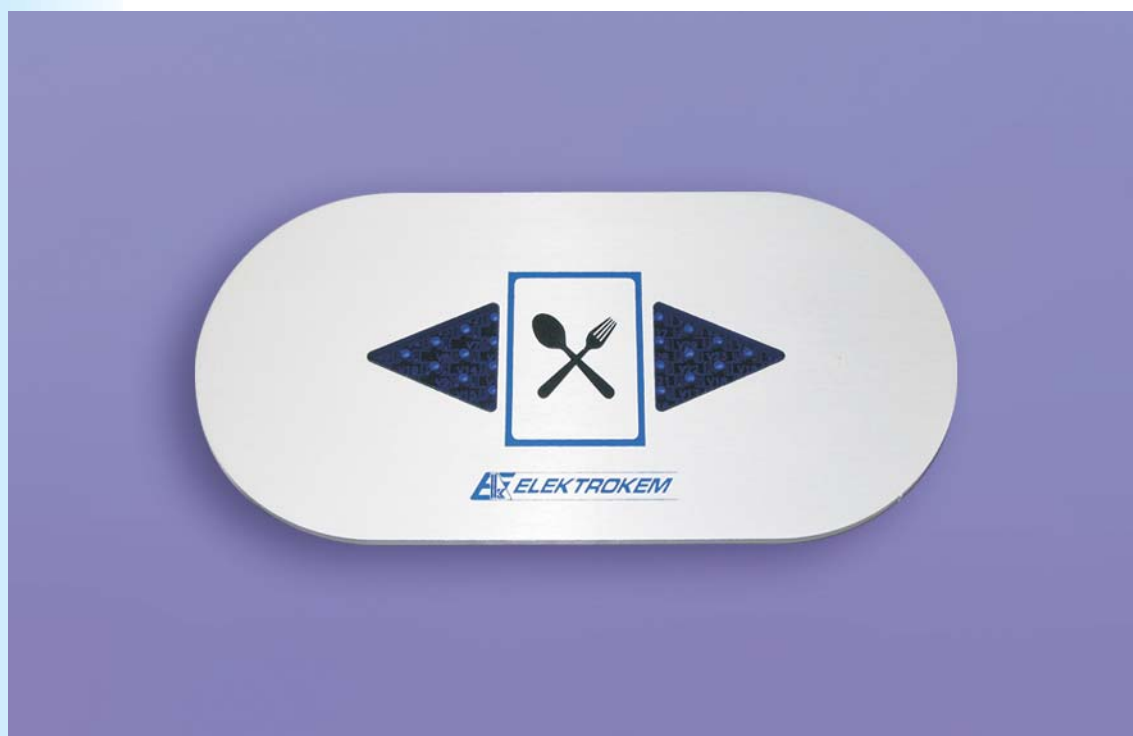

DIRECTION INDICATOR OF RESTAURANT

Signalizacija smjera vagon restorana

Kat.br. E 12679
HŽ širine

EK SVR-24

Indicator EK SVR-indicates the direction of restaurant in the train.

Signalizacija smjera vagon restorana EK SVR-24 se ugrađuje u putničke vagona i pomoću svjetleće strelice pokazuje u kojem smjeru u kompoziciji vlaka se nalazi vagon restorana.

**LIGHTING
SYSTEMS**

ELEKTROKEM

industrijska elektronika

A. Šenoa 69, Vugrovec, 10360 Sesvete, Hrvatska
tel. +385 1 2051 400, fax. +385 1 2051 406
elektrokem@elektrokem.hr
<http://www.elektrokem.hr>

Input voltage/ Ulazni napon	18 – 33 V DC
Light source/ Izvor svjetlosti	LED
Nominal power / Nazivna snaga	1 W
Indication / Signalizacija smjera	Blue light arrow / plava svjetleća strelica
Dimensions / Dimenzije	140 x 70 x 22 mm
Temperature range/ Radna temperatura okoline	- 25 °C do + 70 °C
Weight/ Masa	0,2 kg
Certified/ Udovoljava normama	EN 50155, UIC 555-1